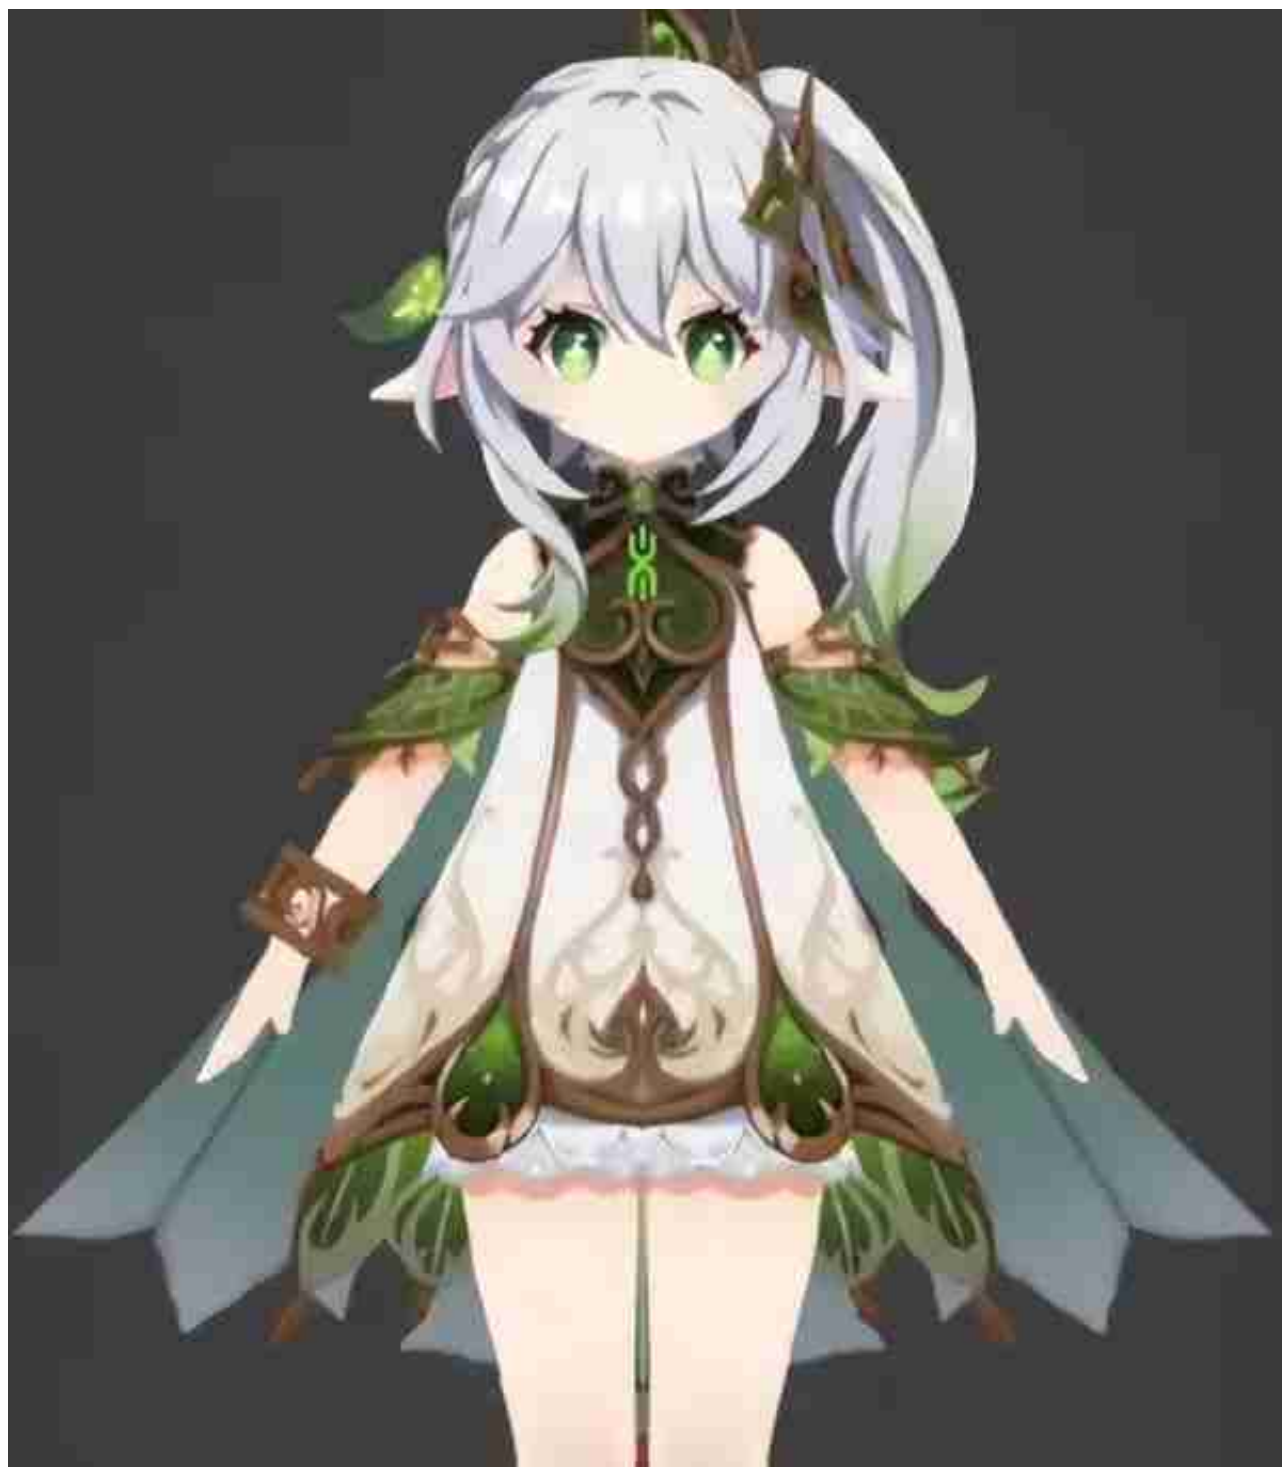

最近这段时间内鬼爆料连连，是官方有意为之还是内部管理不到位，泄密信息已经把草国爆光到全家福都出来了。

一：草神

内鬼爆料称是个五星弓手，而且还是草国的神，形象上看起来非常的灵动，有点像小精灵的感觉，可以看出是以精灵元素为主的设计感，精灵形象大多都是拿弓的，所以这个爆料的可信度还是蛮高的，至于是不是草神我们还是等待官方公布吧。

三：提纳里

应该算是最早爆料的一个角色，兽耳的设定深受玩家们的喜爱，据说武器是弓

箭，不知上线后是否会引发一波抽卡潮，从立绘的设定上感觉有点偏像控制型的角色，等到上线后让我们拭目以待吧。

五：多莉

爆料称是一个雷系大剑角色，还是个奶妈哦！雷系刚出了个忍姐，到了草国又要来个多莉，通过立绘形象可以分析出多莉是个旅行商人，只可惜爆料说这是个四星角色，不知上线后会带来怎样的游戏体验。

七：妮露

这个角色的爆料信息也十分的少，有说是火属性长枪角色，有说是草系法器角色，甚至还有说是香菱的上位替代，总之在信息不足的情况下看看就好。