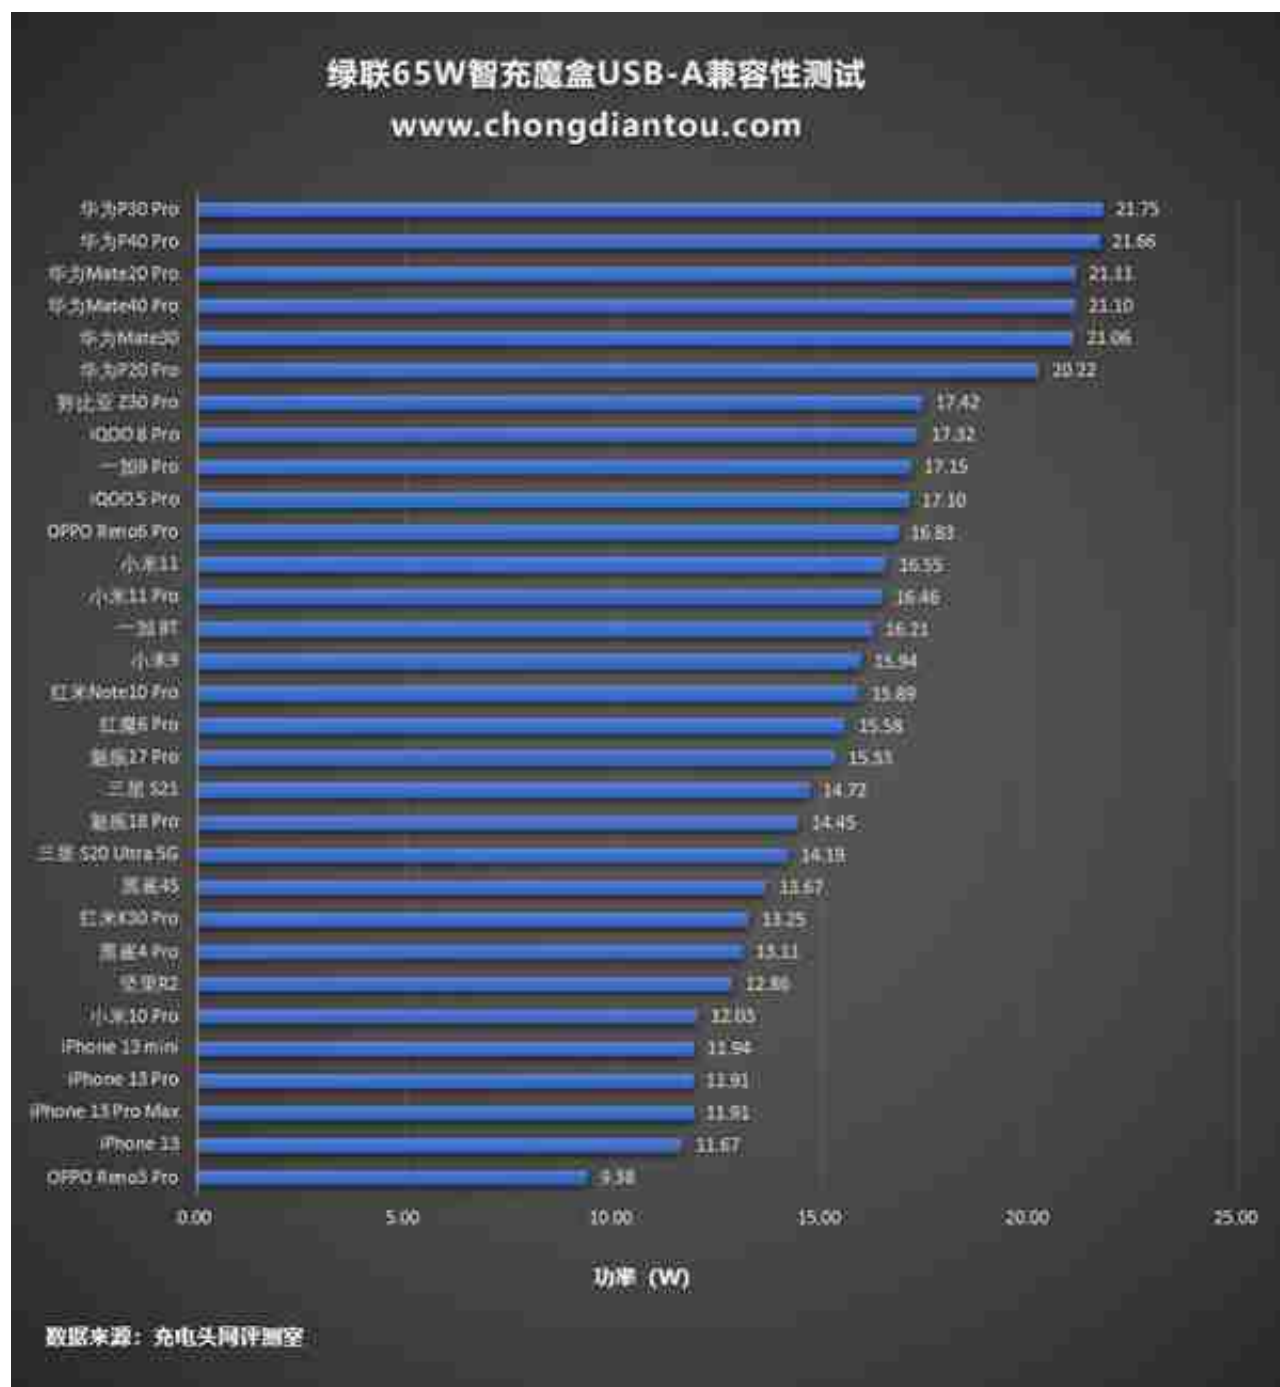

USB-A 端口对各主流设备的充电功率稳定，维持在 10-22.5W 区间范围；同时，实测数据表明，华为手机的充电体验更为友好，充电功率皆在20W以上。

小结

绿联65W智充魔盒 Cube 拥有三组 AC 交流插孔，2C2A的输出配置；两个 USB-C 接口性能表现一致，均能达到单口使用最大65W的输出功率，两个 USB-A 性能同样表现不俗，协议支持一样全面，最大支持22.5W的华为快充，实测多口使用时功