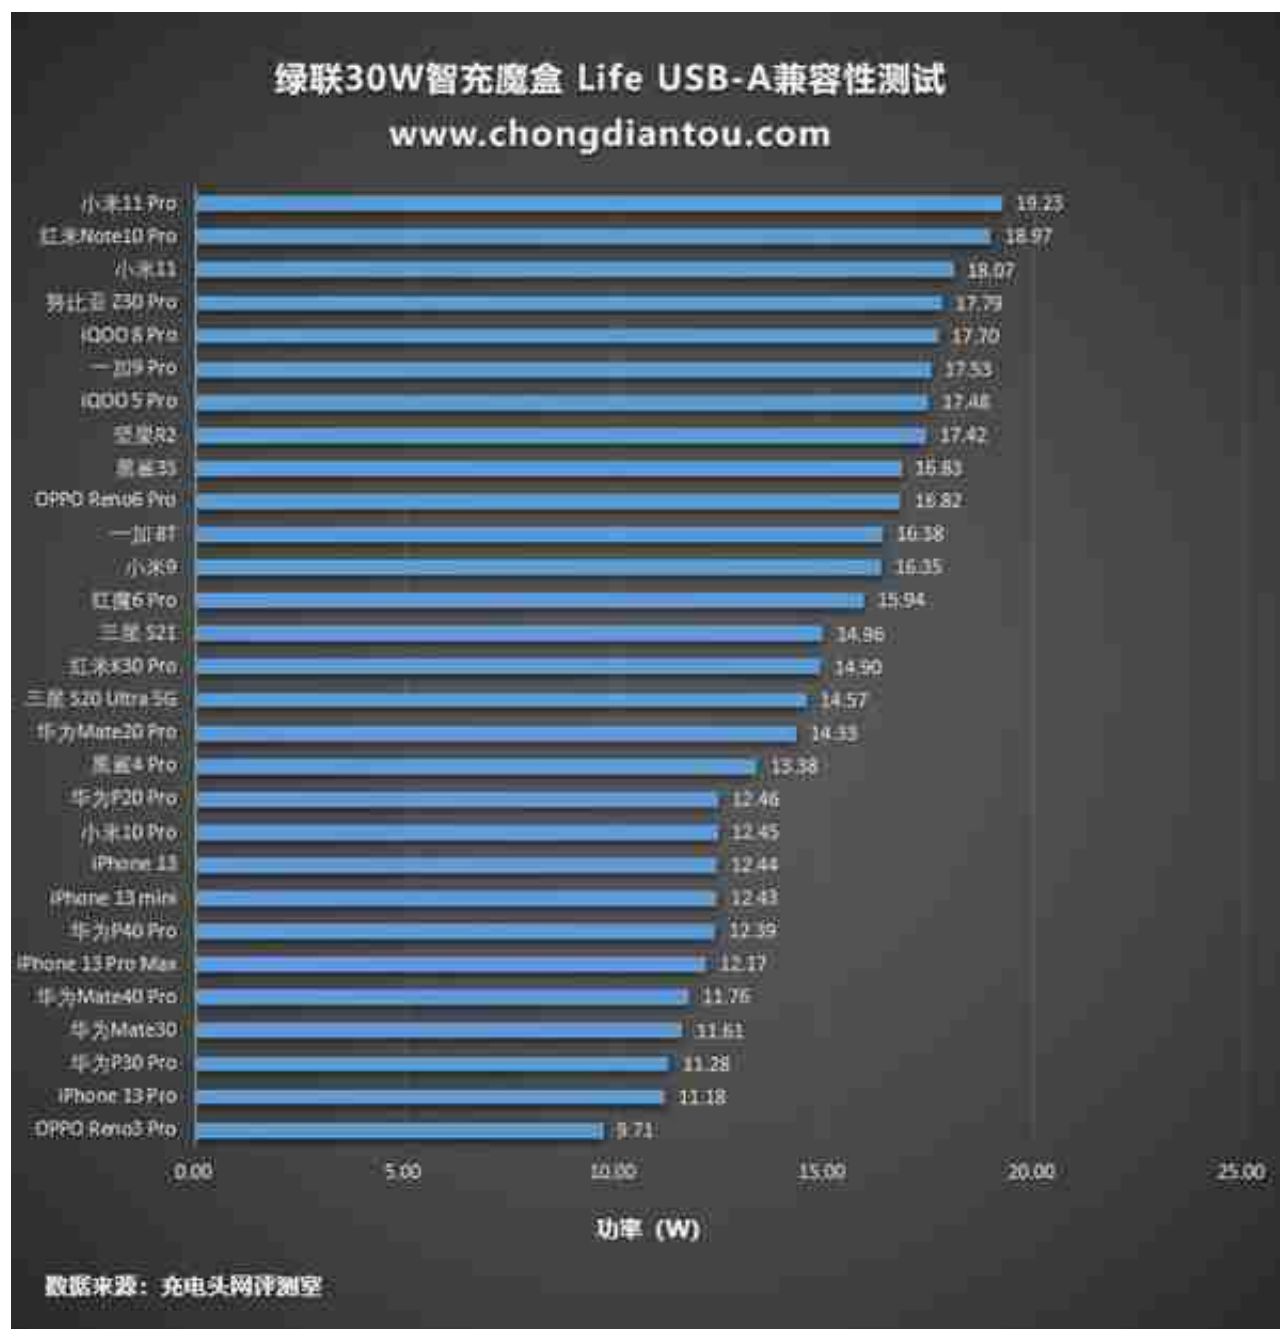

USB-A 端口对各主流设备的充电功率稳定，维持在 10-20W 区间范围。

小结

绿联智充魔盒 Life 在外观上和市面上绝大多数USB插板迥然不同，薄荷绿的配色无论是家居环境还是办公室，这款插板都能很好的融入背景，成为床头或者办公桌上的充电利器，可为安卓机型还是 iPhone 提供不错的充电功率。

相关阅读：