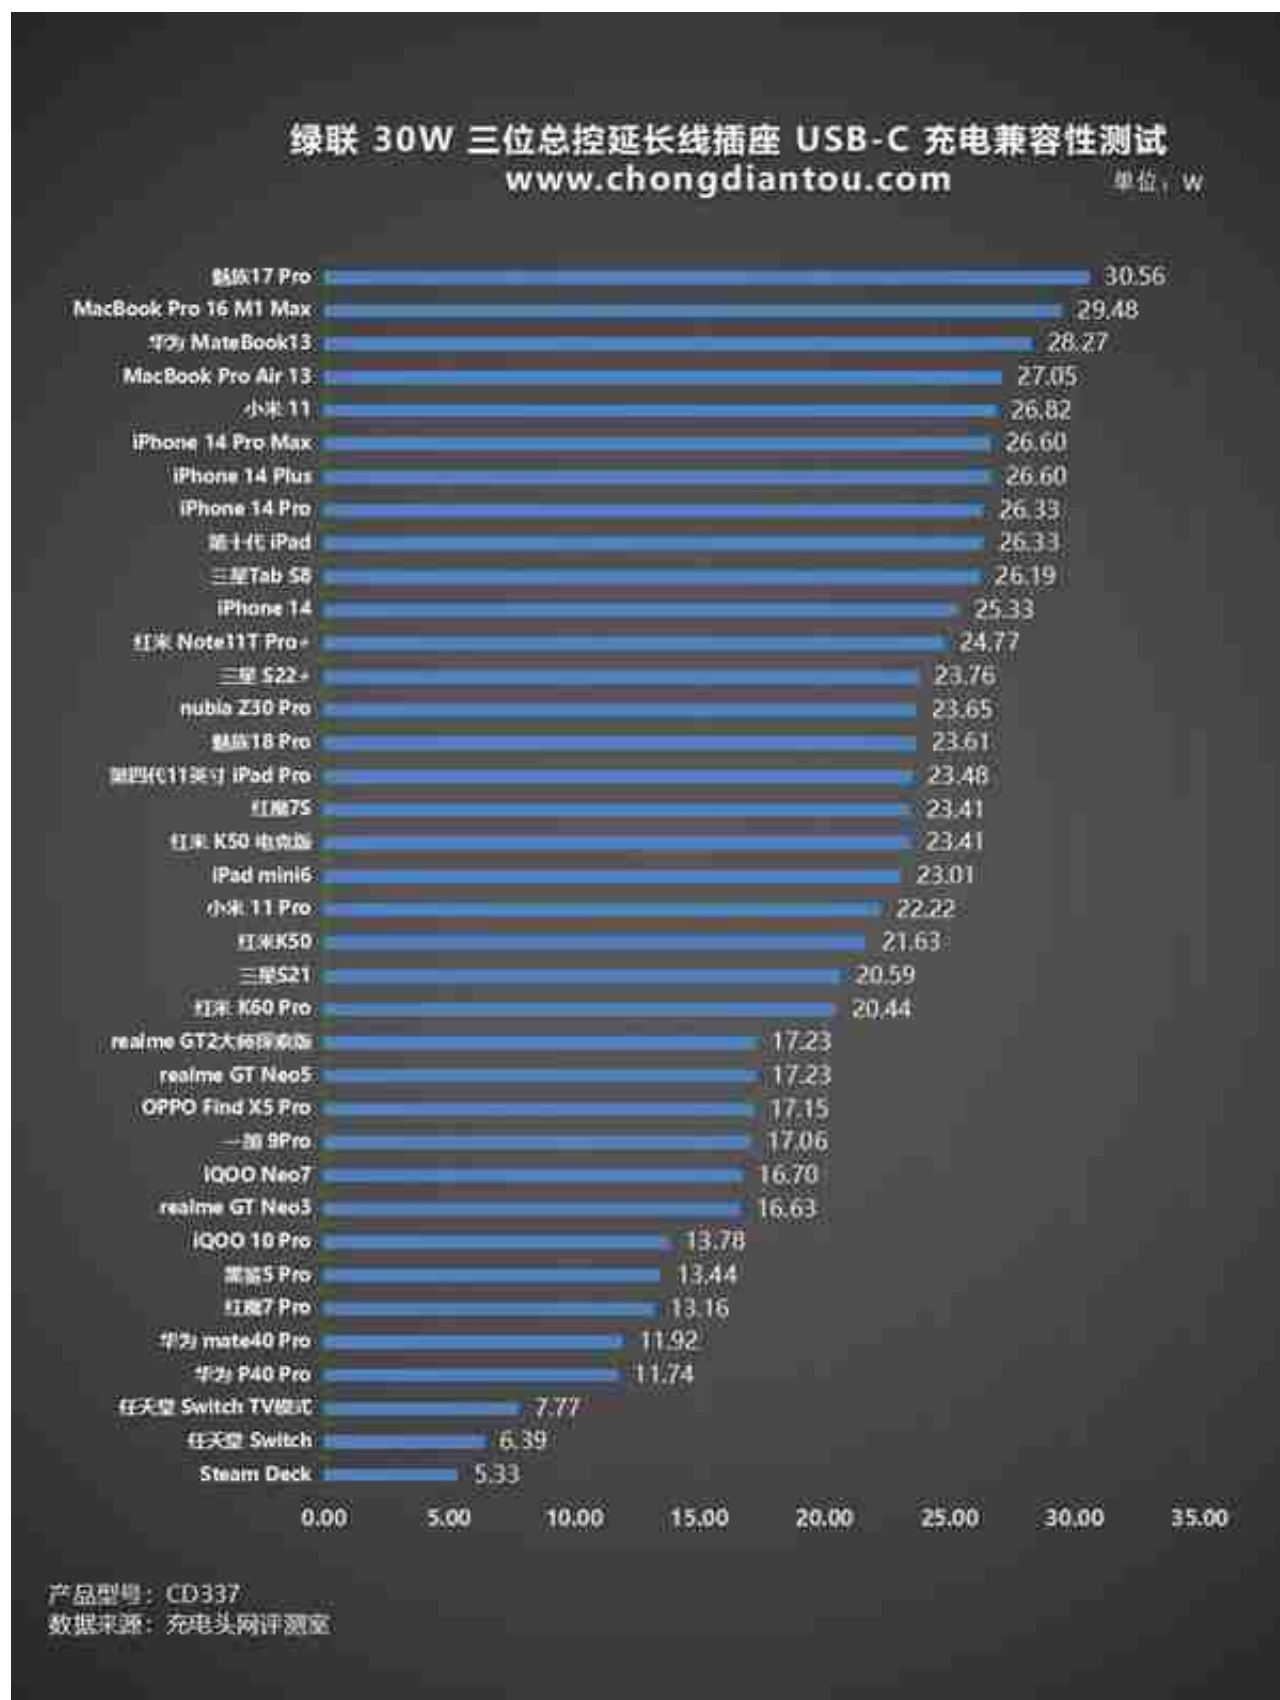

本次测试中，手机充电功率最高的是魅族17 Pro 的 30.56W，功率已经达到绿联插座最大30W；其余手机则维持在 11-26W