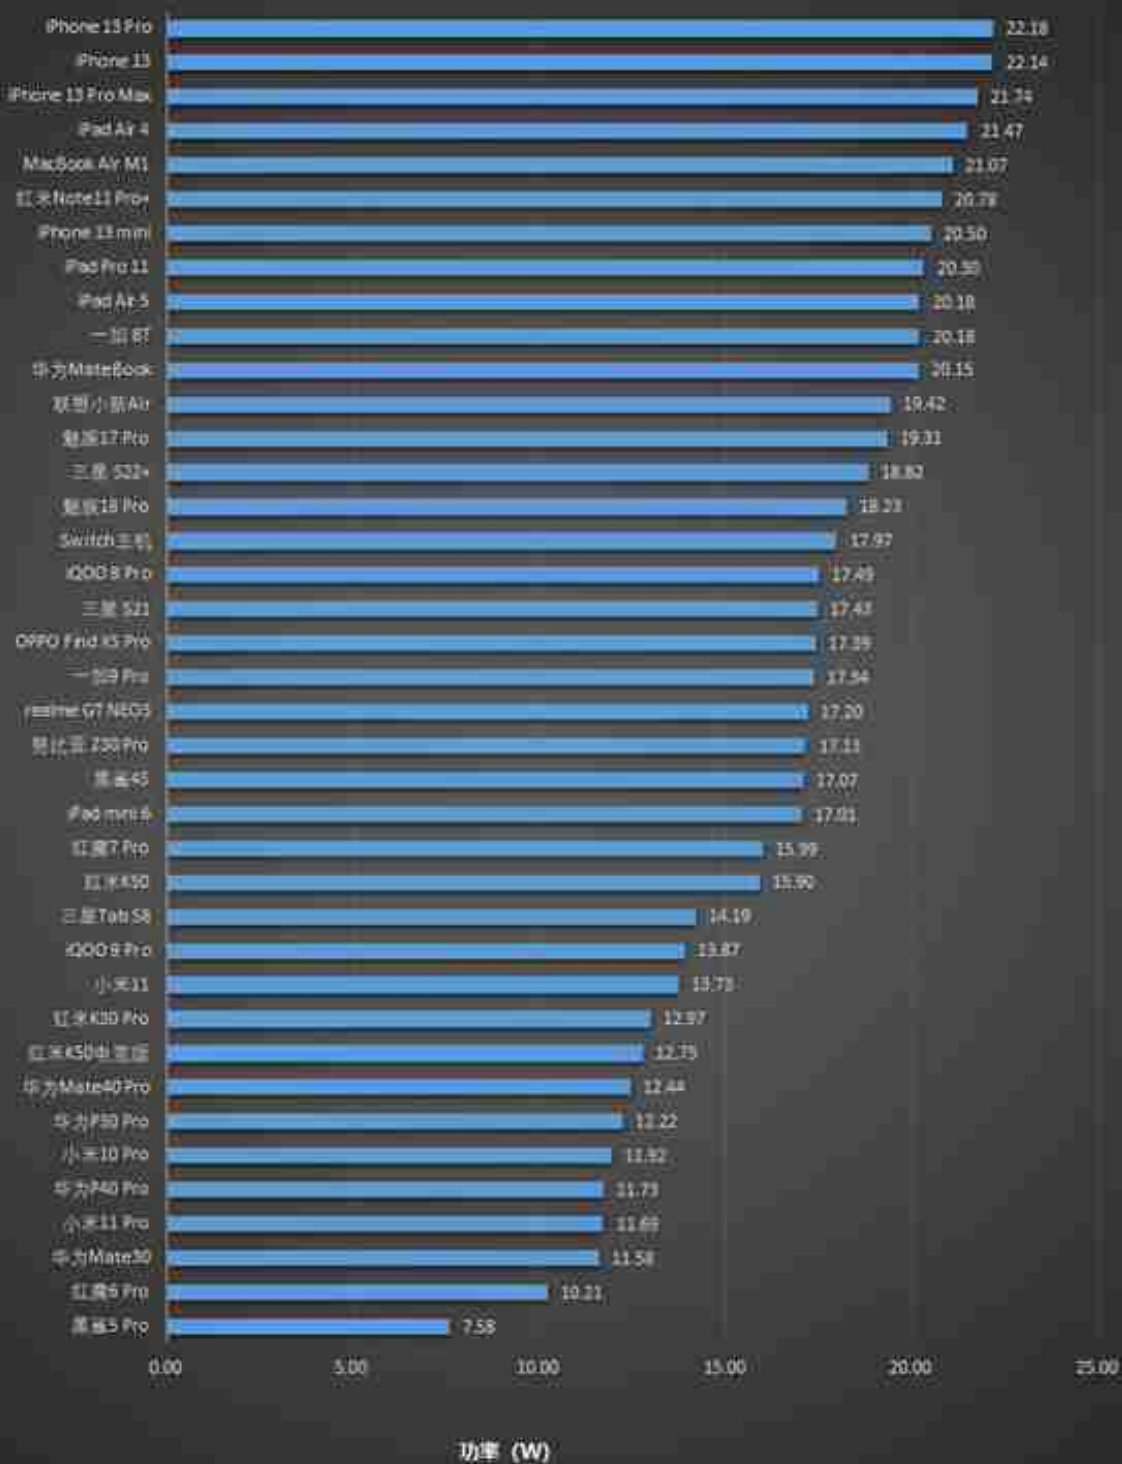

绿联100W智充魔盒Pro USB-C3兼容性测试
www.chongdiantou.com

数据来源: 充电头网评测室